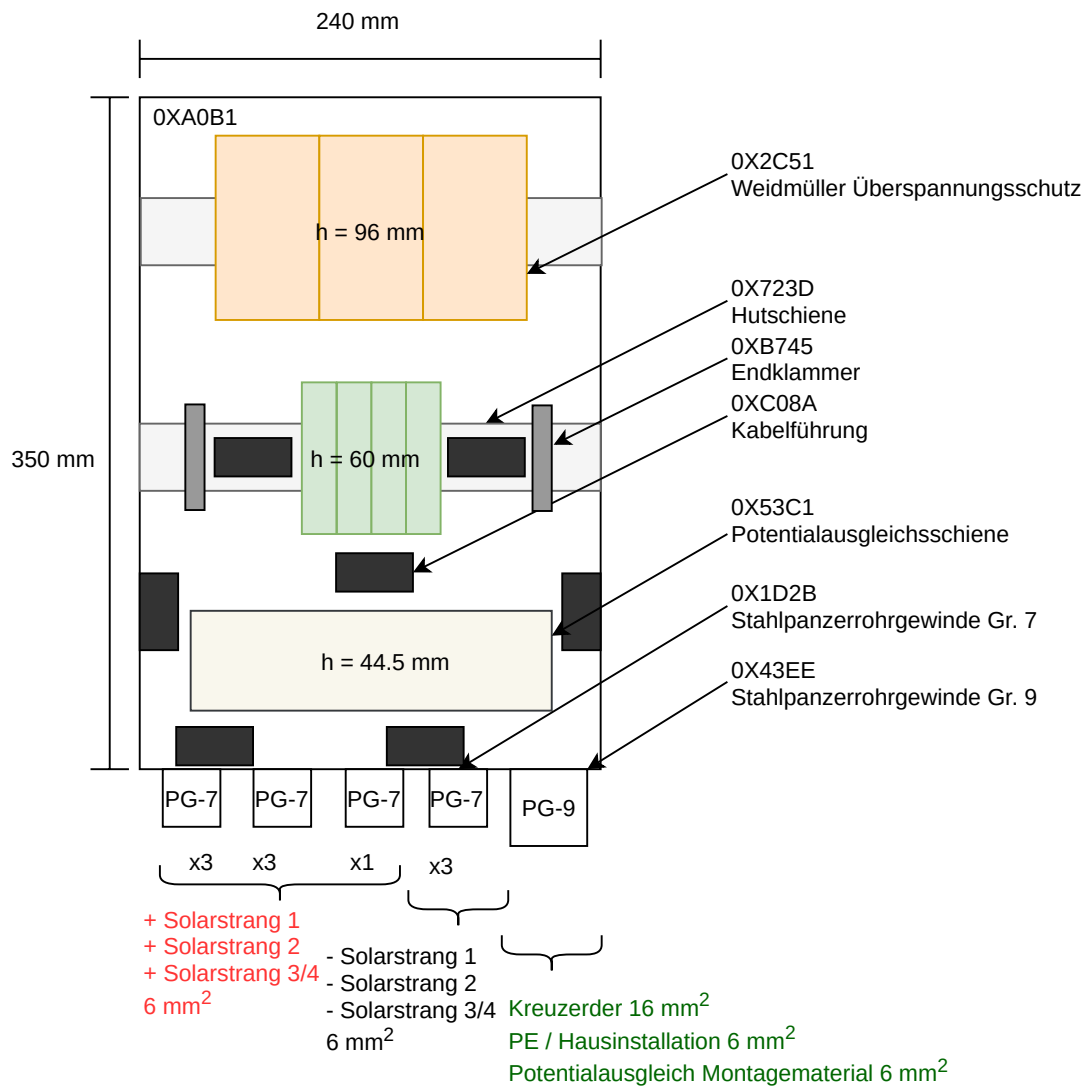

Generatoranschlusskasten

Ausgelegt für drei PV-Stränge à 4 Panele.

Angegebene Maße d. Verteilerkastens sind Innenmaße.

Montage Panzergewindeverschraubungen nur unten, um Wassereintrich vorzubeugen.